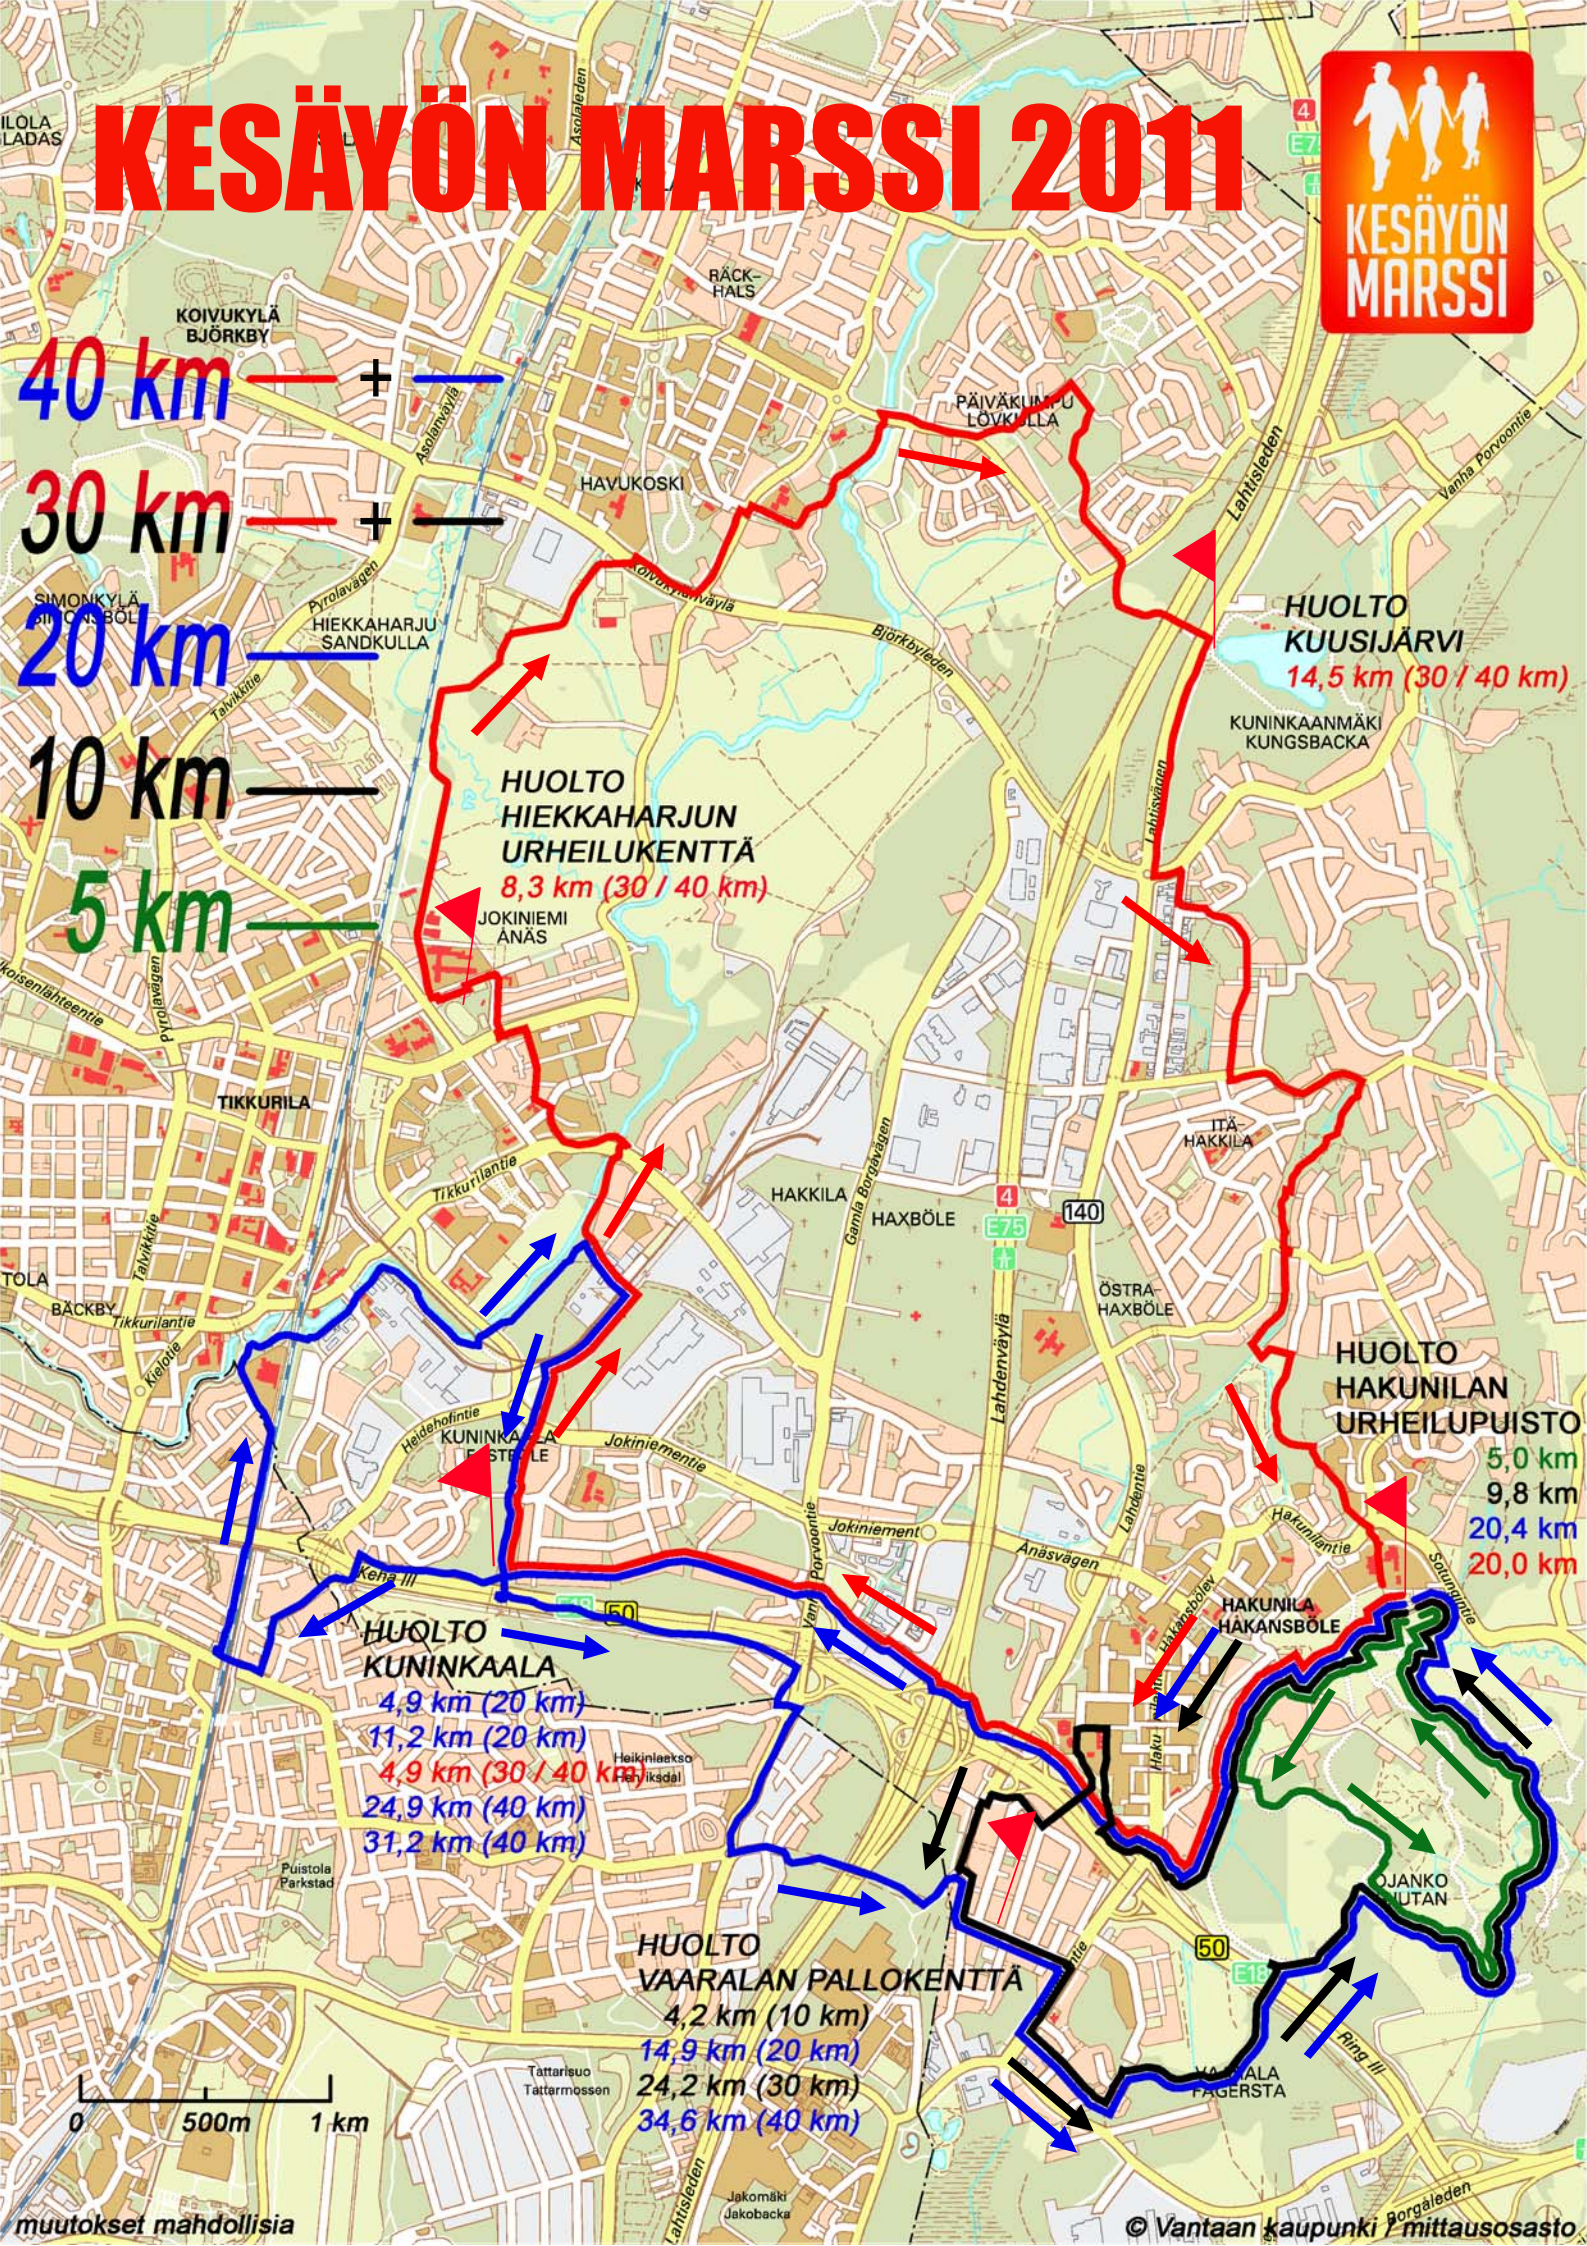

KESÄYÖN MARSSI 2011

- 40 km — + —
- 30 km — + —
- 20 km —
- 10 km —
- 5 km —

HUOLTO HIEKKAHARJUN URHEILUKENTTÄ
8,3 km (30 / 40 km)

HUOLTO KUUSIJÄRVI
14,5 km (30 / 40 km)

HUOLTO KUNINKAALA
4,9 km (20 km)
11,2 km (20 km)
4,9 km (30 / 40 km)
24,9 km (40 km)
31,2 km (40 km)

HUOLTO HAKUNILAN URHEILUPIISTO
5,0 km
9,8 km
20,4 km
20,0 km

HUOLTO VAARALAN PALLOKENTTÄ
4,2 km (10 km)
14,9 km (20 km)
24,2 km (30 km)
34,6 km (40 km)

muutokset mahdollisia

© Vantaan kaupunki / mittausosasto