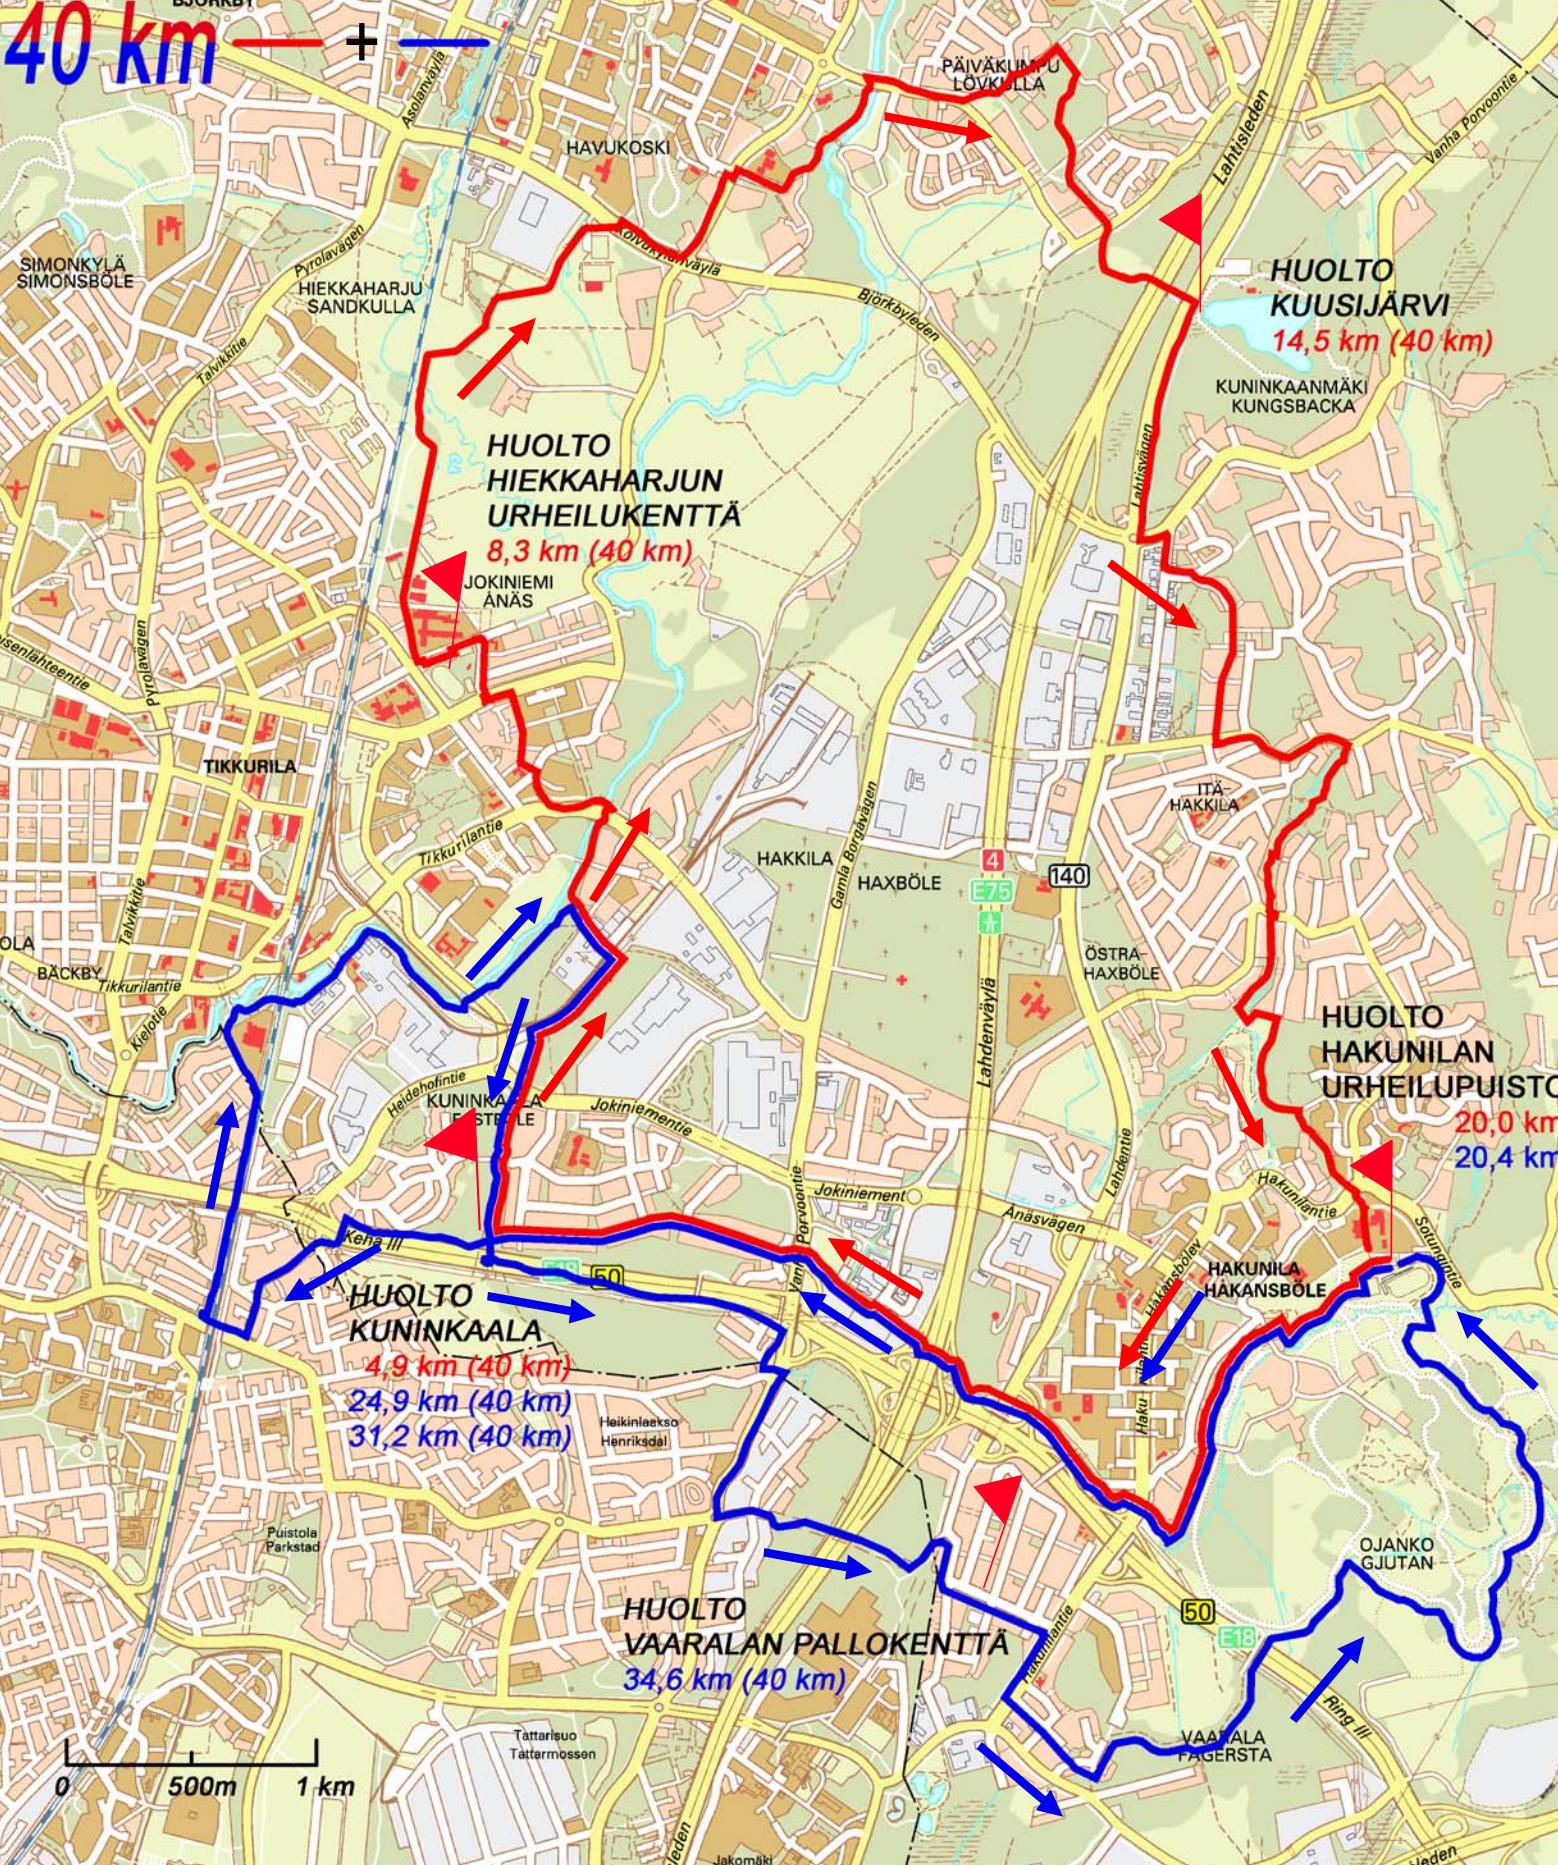

KESÄYÖN MARSSI 2011

40 km

0 500m 1 km

muutokset mahdollisia

© Vantaan kaupunki / mittausosasto